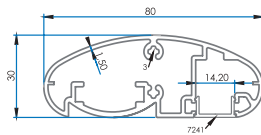

1,221 kg/m

1,099 kg/m

1,221 kg/m

0,864 kg/m

0,900 kg/m

0,405 kg/m

0,243 kg/m

0,389 kg/m

0,289 kg/m

0,230 kg/m

0,084 kg/m