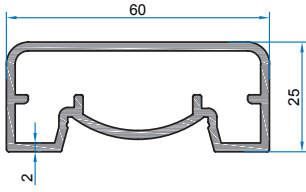

KARE KÜPEŞTE PROFİLLERİ

SQAURE RAILING PROFILES

بروفيلات الدرابزين المربعة

9973