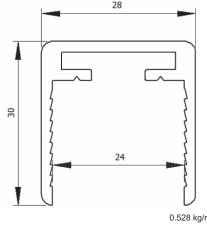

25x60 Kare Camlı Profil 12mm

7800

Elips Cam Profili

6611

30x80 Kare Camlı Profil 24 mm

7311

Cam U Profili

6603