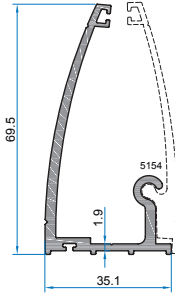

YUVARLAK KÜPEŞTE PROFİLLERİ

ROUND RAILING PROFILES

بروفيلات الدرابزين الدائرية

5153