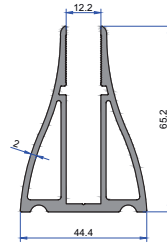

YUVARLAK KÜPEŞTE PROFİLLERİ

ROUND RAILING PROFILES

بروفيلات الدرابزين الدائرية

10487

11026

9969

9970

9733