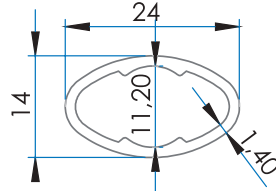

0,230 kg/m

7809
14x24 Elips Profil