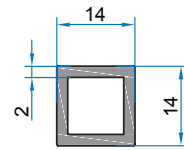

KARE KÜPEŞTE PROFİLLERİ

SQAURE RAILING PROFILES

بروفيلات الدرابزين المربعة

10070