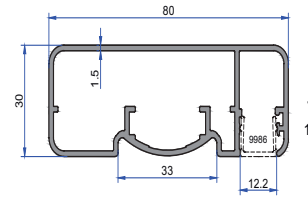

KARE KÜPEŞTE PROFİLLERİ

SQAURE RAILING PROFILES

بروفيلات الدرابزين المربعة

9973

9975

10769

11010

11036