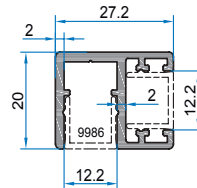

KARE KÜPEŞTE PROFİLLERİ

SQAURE RAILING PROFILES

بروفيلات الدرابزين المربعة

9972