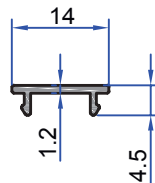

KARE KÜPEŞTE PROFİLLERİ

SQAURE RAILING PROFILES

بروفيلات الدرابزين المربعة

6837