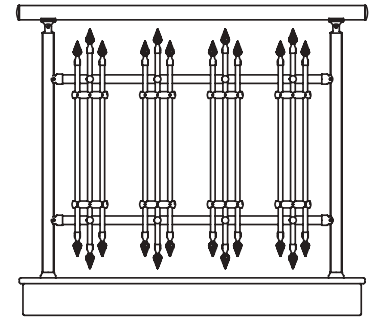

5901

5153

5154

Kare K peŐte Sistemleri
Square Railing Systems
اذظمة الدرابزين المربعة

KARE KÜPEŞTE AKSESUARLARI SQUARE RAILING ACCESSORIES

اكسسوارات الدرابزين المربعة

ANK 100

40x40 Kare Dikme Flanş (Eko)
Ø 40x40 Square Strut Rosette (Eco)
فلانجة ارضية مربعة اقتصادية 40*40