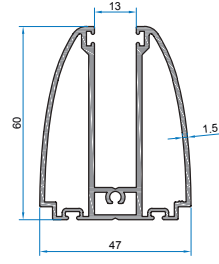

YUVARLAK KÜPEŞTE PROFİLLERİ

ROUND RAILING PROFILES

بروفيلات الدرابزين الدائرية

10487

11026

9969

9970

9733