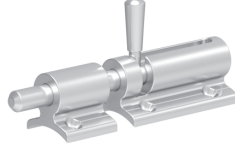

AN 26-01

40'lik Boru Yandan Hareketli Mafsal Takımı

Ø50mm Pipe Side Connection Set for 40mm Strut
طقم تثبيت متحرك لماسورة 50 مم مع بروفيل 40 مم

AN 26-02

Tekli Duvar Ara Bağlantısı

Wall Interconnection for 40mm Strut
وصلة من طرف واحد لبروفيل 40 مم

AN 26-03

Çiftli Duvar Ara Bağlantısı

Wall Interconnection for 40mm Strut
وصلة مزدوجة لبروفيل 40 مم

AN 26-04

Duvar Pulu

Wall Washer
رنديلة للحائط

AN 27-01
Kapı Mentеше
Door Hinge
مفصلة باب

AN 27-02
Kapı Sürgü
Door Bolt
قفل باب