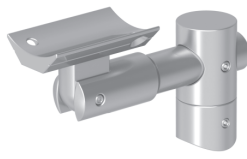

AN 25-02

40'lik Dikme Yandan Bağlantı Takımı (10cm)

Ø10cm Special Lateral Connection for 40mm Strut
وصلة تثبيت جانبية لبروفيل 40 مم

AN 25-03

40'lik Dikme Yandan Bağlantı Takımı (15cm)

Ø15cm Special Lateral Connection for 40mm Strut
وصلة تثبيت جانبية طويلة لبروفيل 40 مم