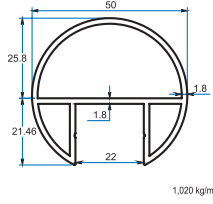

4163

50'lik Kanallı Boru 22 mm