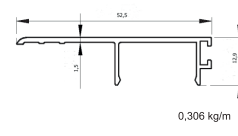

3621

Zemin Altı Cam Kanal Kapağı