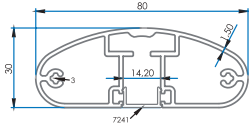

ANE 17-03

Elips Dikme Tekli Spider Takımı

Ø 50x30 Single Spider Kit
طقم سبايدر احادي على عمود 30*50

ANE 17-02

30x80 Elips Profil Cam Bağlantı Mafsalı

Ø 80x30 Ellipse Profile Glass Spider Joint Set
وصلة سبايدر مع مفصل متحرك لبروفيل 30*80