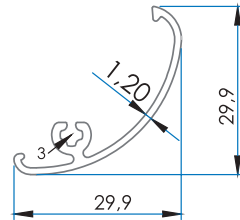

7802
30x80 Elips Profil

0,243 kg/m

7806
30x30 Elips Profil Kapağı