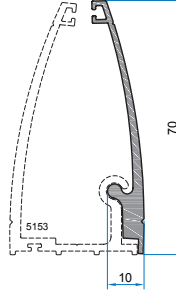

YUVARLAK KÜPEŞTE PROFİLLERİ

ROUND RAILING PROFILES

بروفيلات الدرابزين الدائرية

5154