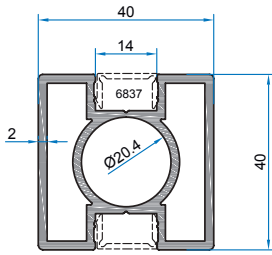

KARE KÜPEŞTE PROFİLLERİ

SQAURE RAILING PROFILES

بروفيلات الدرابزين المربعة

10365