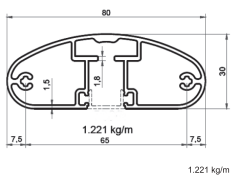

7800

Elips Cam Profili