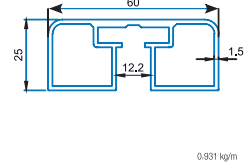

Double Spider Glass Carrier
سبايدر مزدوج ارضي للزجاج

4723

50'lik Kanallı Boru 12 mm

4163

50'lik Kanallı Boru 22 mm

3809

50'lik Kanallı Boru 24 mm

4893