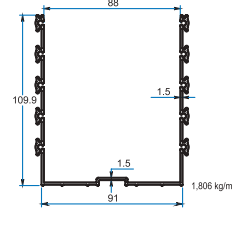

25x60 Kare Camlı Profil 12mm

7800

Elips Cam Profili

6611

30x80 Kare Camlı Profil 24 mm

7311

Cam U Profili

6603