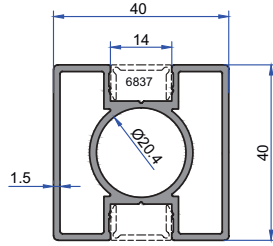

KARE KÜPEŞTE PROFİLLERİ

SQAURE RAILING PROFILES

بروفيلات الدرابزين المربعة

8012