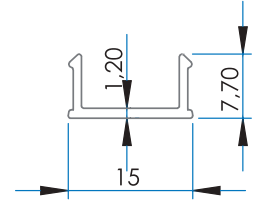

7807
30x30 Elips Profil

0,084 kg/m