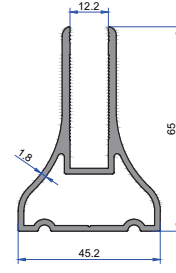

YUVARLAK KÜPEŞTE PROFİLLERİ

ROUND RAILING PROFILES

بروفيلات الدرابزين الدائرية

10487

11026

9969

9970

9733