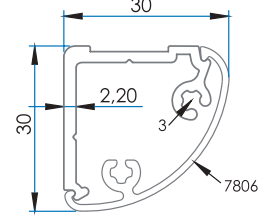

0,900 kg/m

7804
30x50 Elips Tek Kanal Dikme Profili

0,405 kg/m

7805
30x30 Elips Profil

0,243 kg/m

7806
30x30 Elips Profil Kapağı

0,389 kg/m

7807
30x30 Elips Profil