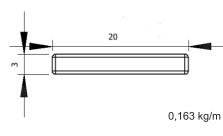

2572

Cam Kanal Ray Profili