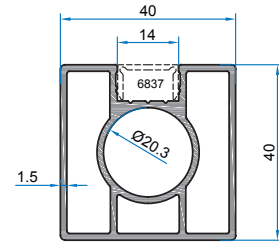

KARE KÜPEŞTE PROFİLLERİ

SQAURE RAILING PROFILES

بروفيلات الدرابزين المربعة

10498