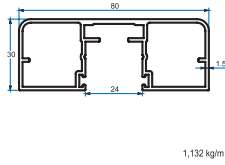

6611

30x80 Kare Camlı Profil 24 mm