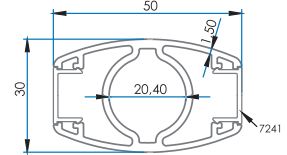

1,221 kg/m

7800
30x80 Elips Profil

1,099 kg/m

7801
30x80 Elips Profil

1,221 kg/m

7802
30x80 Elips Profil

0,864 kg/m

7803
30x50 Elips Çift Kanal Dikme Profili