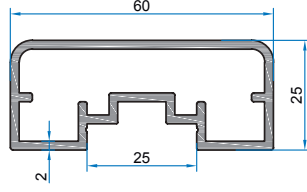

KARE KÜPEŞTE PROFİLLERİ

SQAURE RAILING PROFILES

بروفيلات الدرابزين المربعة

9975