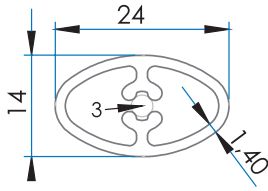

0,900 kg/m

7804
30x50 Elips Tek Kanal Dikme Profili

0,405 kg/m

7805
30x30 Elips Profil

0,243 kg/m

7806
30x30 Elips Profil Kapağı

0,389 kg/m

7807
30x30 Elips Profil