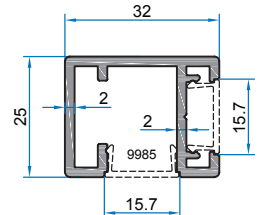

KARE KÜPEŞTE PROFİLLERİ

SQAURE RAILING PROFILES

بروفيلات الدرابزين المربعة

9971