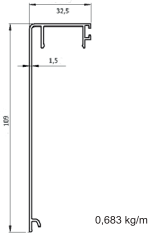

3623

Zemin Üstü Cam Kanal Kapağı