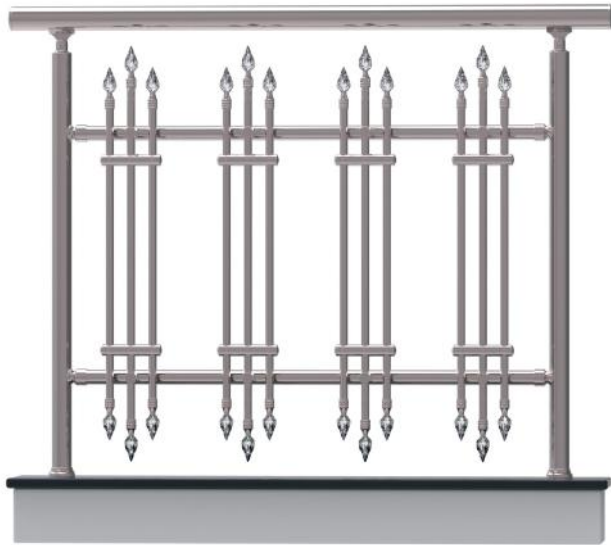

5901

5153

5154

Kare K peŐte Sistemleri
Square Railing Systems
اذظمة الدرابزين المربعة

KARE KÜPEŞTE AKSESUARLARI SQUARE RAILING ACCESSORIES

اكسسوارات الدرابزين المربعة

ANK 100

40x40 Kare Dikme Flanş (Eko)
Ø 40x40 Square Strut Rosette (Eco)
فلانجة ارضية مربعة اقتصادية 40*40