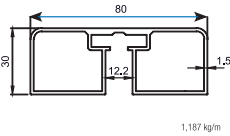

4894

30x80 Kare Camlı Profil 12 mm