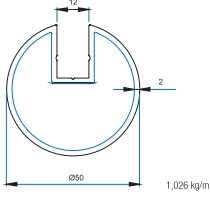

4723

50'lik Kanallı Boru 12 mm