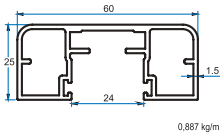

6610

25x60 Kare Camlı Profil 24 mm