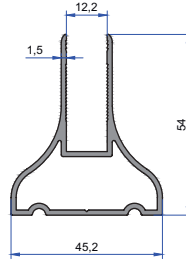

YUVARLAK KÜPEŞTE PROFİLLERİ

ROUND RAILING PROFILES

بروفيلات الدرابزين الدائرية

10487

11026

9969

9970

9733