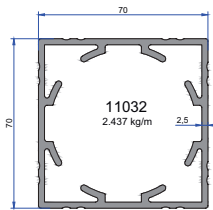

KARE KÜPEŞTE PROFİLLERİ

SQAURE RAILING PROFILES

بروفيلات الدرابزين المربعة

11032