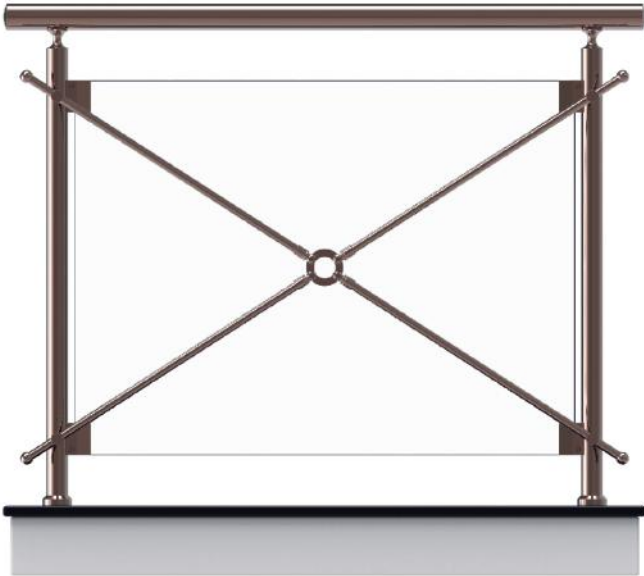

5901

5153

5154

Kare K peŐte Sistemleri
Square Railing Systems
اذظمة الدرابزين المربعة

KARE KÜPEŞTE AKSESUARLARI SQUARE RAILING ACCESSORIES

اكسسوارات الدرابزين المربعة

ANK 100

40x40 Kare Dikme Flanş (Eko)
Ø 40x40 Square Strut Rosette (Eco)
فلانجة ارضية مربعة اقتصادية 40*40