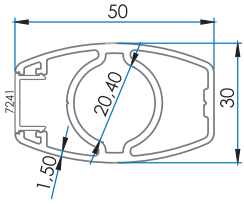

0,900 kg/m

7804
30x50 Elips Tek Kanal Dikme Profili