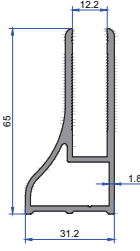

YUVARLAK KÜPEŞTE PROFİLLERİ

ROUND RAILING PROFILES

بروفيلات الدرابزين الدائرية

10487

11026

9969

9970

9733