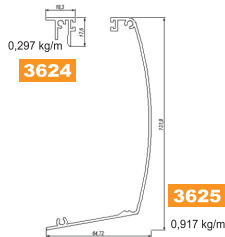

3624

3625

Yandan Montaj Cam Kanal Kapağı