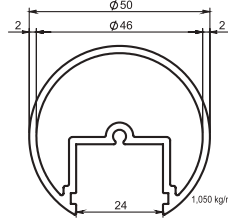

Double Spider Glass Carrier
سبايدر مزدوج ارضي للزجاج

4723

50'lik Kanallı Boru 12 mm

4163

50'lik Kanallı Boru 22 mm

3809

50'lik Kanallı Boru 24 mm

4893