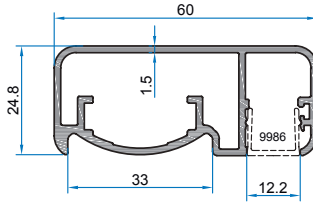

KARE KÜPEŞTE PROFİLLERİ

SQAURE RAILING PROFILES

بروفيلات الدرابزين المربعة

9973

9975

10769

11010

11036