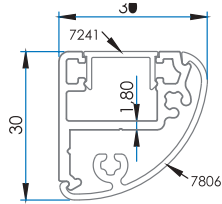

7801
30x80 Elips Profil

0,405 kg/m

7805
30x30 Elips Profil