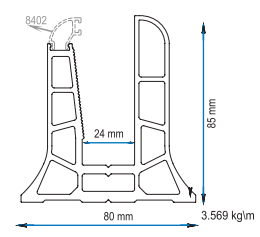

8884

Zemin Üstü Cam Kanal Profili