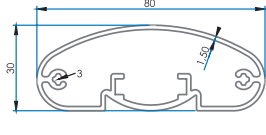

1,221 kg/m

1,099 kg/m

1,221 kg/m

0,864 kg/m

0,900 kg/m

0,405 kg/m

0,243 kg/m

0,389 kg/m

0,289 kg/m

0,230 kg/m

0,084 kg/m