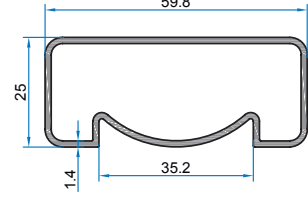

KARE KÜPEŞTE PROFİLLERİ

SQAURE RAILING PROFILES

بروفيلات الدرابزين المربعة

9973

9975

10769

11010

11036