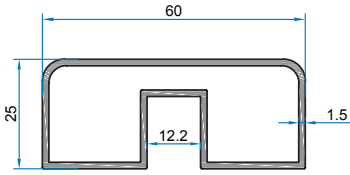

KARE KÜPEŞTE PROFİLLERİ

SQAURE RAILING PROFILES

بروفيلات الدرابزين المربعة

11010