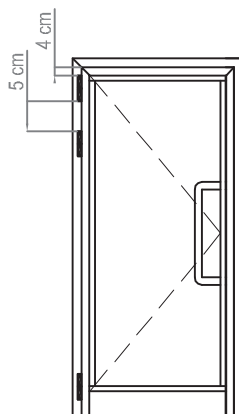

Spring hinge for swing door

2 HINGES		
H mm	L mm	WEIGHT Kg
2100 2150	600	55
	700	48
	800	42
	900	38
	1000	35

3 HINGES		
H mm	L mm	WEIGHT Kg
2100 2150	600	95
	700	84
	800	73
	900	67
	1000	62

ART

HN-0148

20 pcs