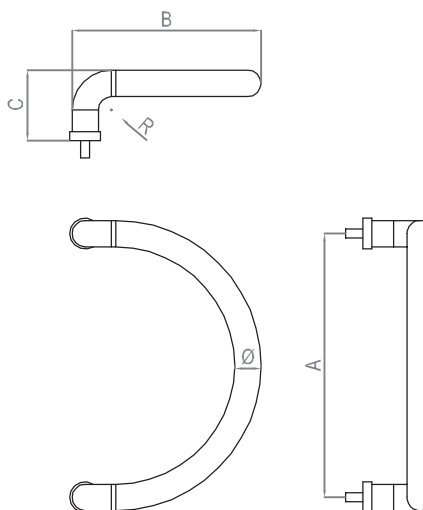

ITEM	Ø	A	B	C	R
KK3030	30	300	195	80	80

ART

PH-7030 (HEART)

10pcs

Pull handle

ART

PH-7040 (HM)

10pcs

Pull handle

ITEM	Ø	A	B	C	R
YBK2520	25	200	150	80	60
YBK2530	25	300	170	80	60
YBK3030	30	300	200	80	70
YBK3035	30	350	210	80	70

ART

PH-7050 (CORNER TYPE)

10pcs

Pull handle

ITEM	Ø	A	B	C	R
KBK2520	25	200	130	80	60
KBK2530	25	300	130	80	60
KBK2540	25	400	130	80	60
KBK3030	30	300	150	90	70
KBK3040	30	400	150	90	70