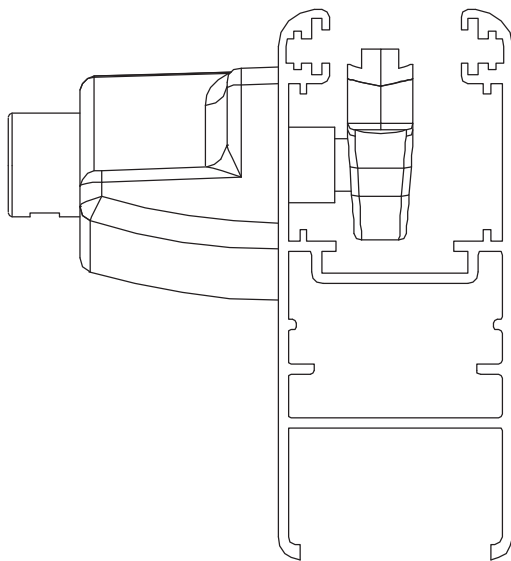

ART

SH-0183 (PARIS)

50 pcs

Sliding door handle