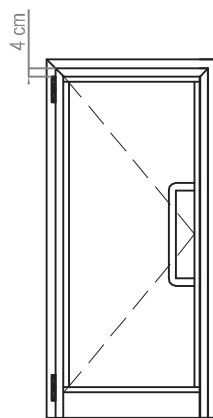

Spring hinge for swing door

2 HINGES		
H mm	L mm	WEIGHT Kg
2100 2150	600	55
	700	48
	800	42
	900	38
	1000	35

3 HINGES		
H mm	L mm	WEIGHT Kg
2100 2150	600	95
	700	84
	800	73
	900	67
	1000	62

ART

HN-0148

20 pcs