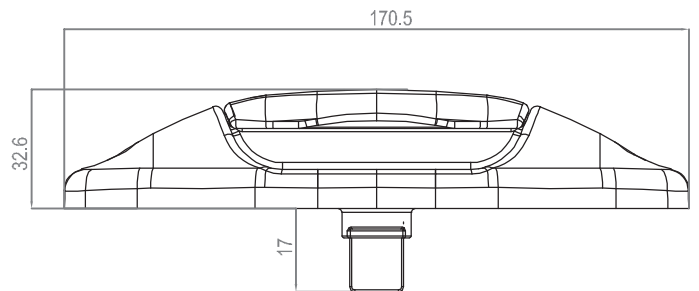

ART

SH-0181 (PARISIANA)

50 pcs

Sliding door handle