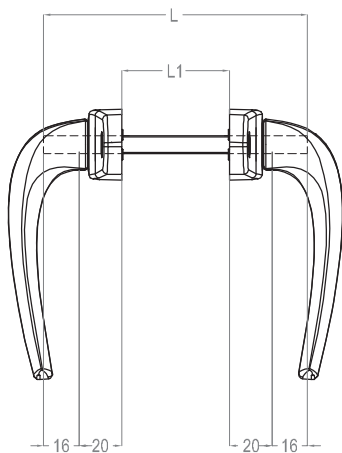

Type	E
DH-2025	85/92mm
DH-2125	
DH-2225	
DH-2325	

DH-2025

DH-2125

DH-2225

DH-2325

L1	L
40-50mm	110mm
50-80mm	145mm

Type	E
DH-3025	85/92mm
DH-3125	
DH-3225	
DH-3325	
DH-3325	

ART	
DH-3025	30 pcs
DH-3125	30 pcs
DH-3225	30 pcs
DH-3325	30 pcs

Door handle

DH-3025

DH-3125

DH-3225

DH-3325

L1	L
40-50mm	110mm
50-80mm	145mm

$X=L1+18mm$

ART