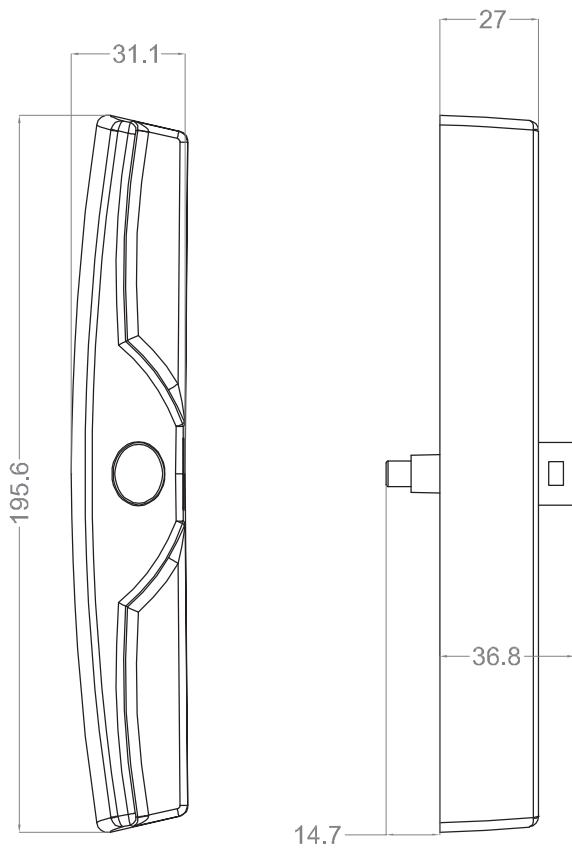

SLIDING HANDLES

ART

SH-0180 (KLIKLOCK)

50 pcs

Sliding door handle

ART

SH-0183 (PARIS)

50 pcs