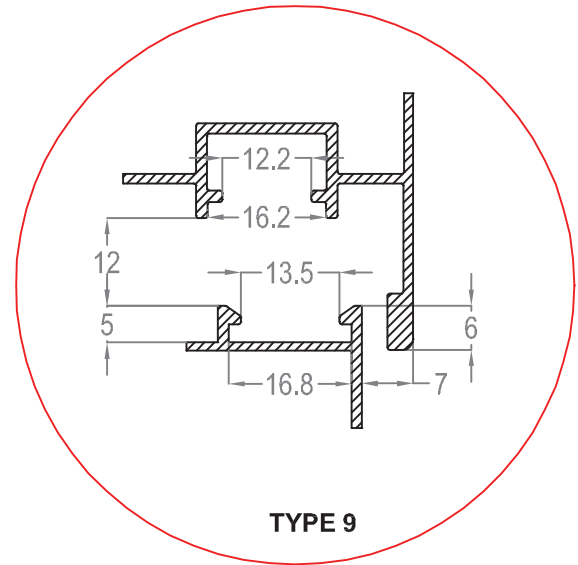

ART	
HN-3400	50 pcs
HN-3401	50 pcs
Hingé for doors