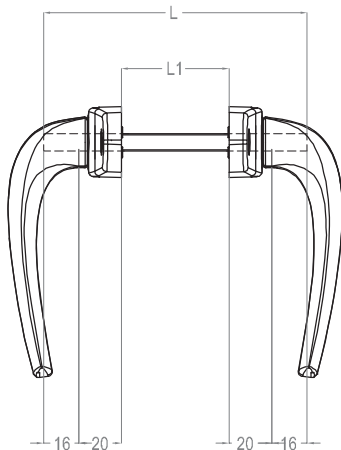

Door handle

DH-3025

DH-3125

DH-3225

DH-3325

L1	L
40-50mm	110mm
50-80mm	145mm

$X=L1+18mm$

ART

DH-2032	30 pcs
DH-2132	30 pcs
DH-2232	30 pcs
DH-2332	30 pcs

Type	E
DH-2032	85/92mm
DH-2132	
DH-2232	
DH-2332	

Door handle

DH-2032

DH-2132

DH-2232

DH-2332

L1	L
40-50mm	110mm
50-80mm	145mm

Type	E
DH-3032	85/92mm
DH-3132	
DH-3232	
DH-3332	

ART

DH-3032	30 pcs
DH-3132	30 pcs
DH-3232	30 pcs
DH-3332	30 pcs

Door handle

DH-3032

DH-3132

DH-3232

DH-3332

L1	L
40-50mm	110mm
50-80mm	145mm

X=L1+18mm

ART

DH-3432

10 pcs

Aluminium door handle

Type	E
DH-3432	85/92mm

ART