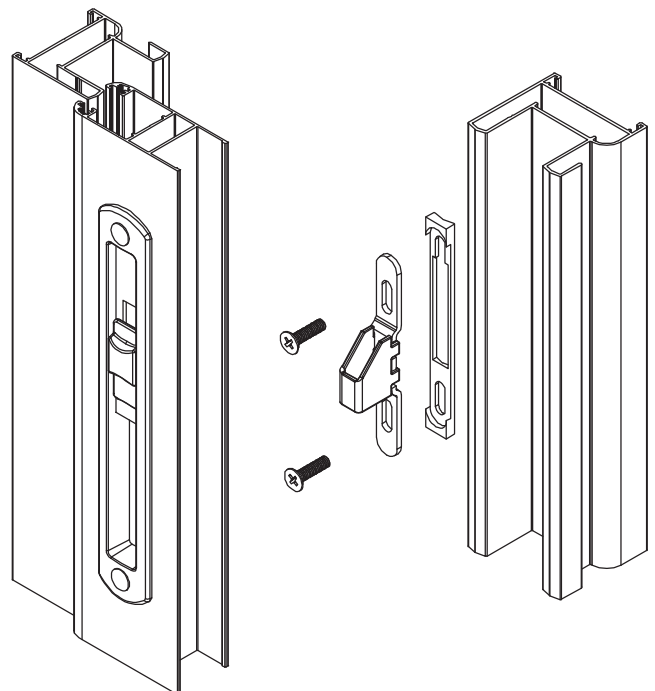

SLIDING HANDLES

ART

SH-0180 (KLIKLOCK)

50 pcs

Sliding door handle

ART

SH-0183 (PARIS)

50 pcs