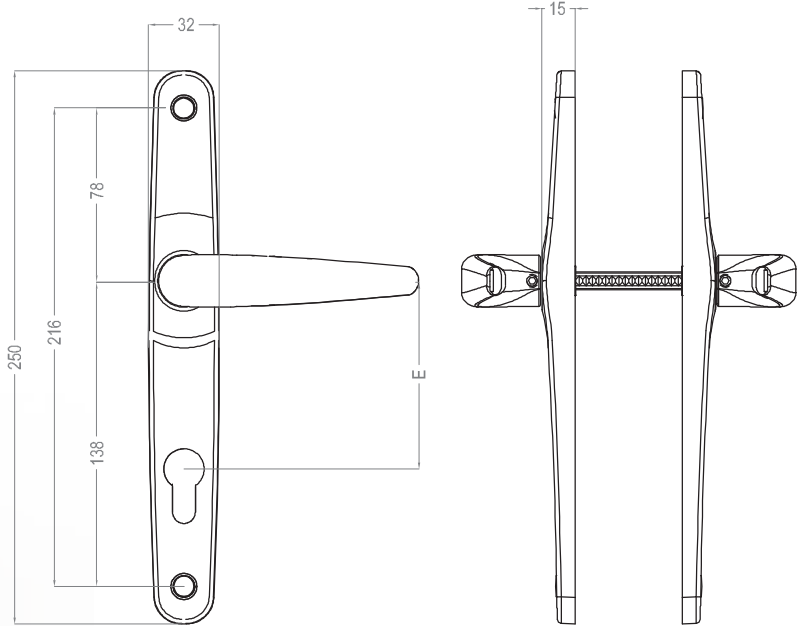

Door handle

DH-3025

DH-3125

DH-3225

DH-3325

L1	L
40-50mm	110mm
50-80mm	145mm

$X=L1+18mm$

ART

DH-2032	30 pcs
DH-2132	30 pcs
DH-2232	30 pcs
DH-2332	30 pcs

Type	E
DH-2032	85/92mm
DH-2132	
DH-2232	
DH-2332	

Door handle

DH-2032

DH-2132

DH-2232

DH-2332

L1	L
40-50mm	110mm
50-80mm	145mm