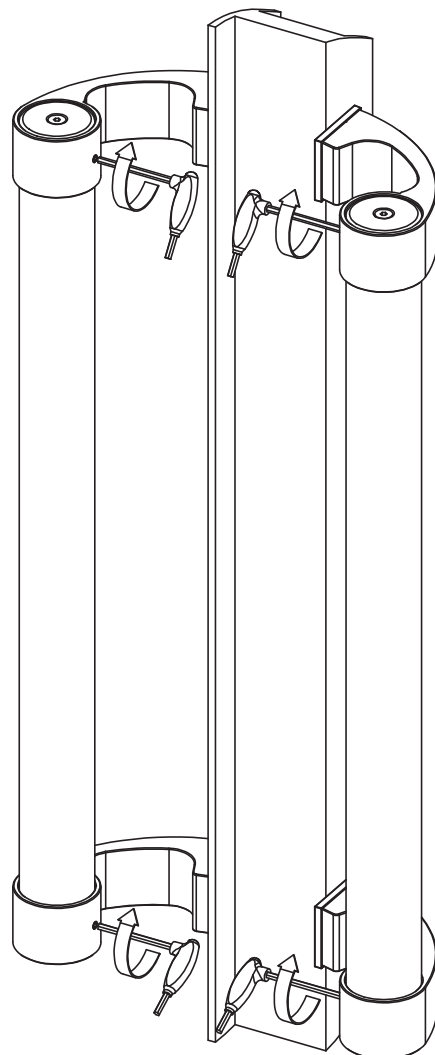

No	Parça adı	Adet
1	M8x126 L	2
2	M8x126 R	2

ART

PH-7060 (AK 2025)

10pcs

Pull Handle

ART

PH-7070

10pcs