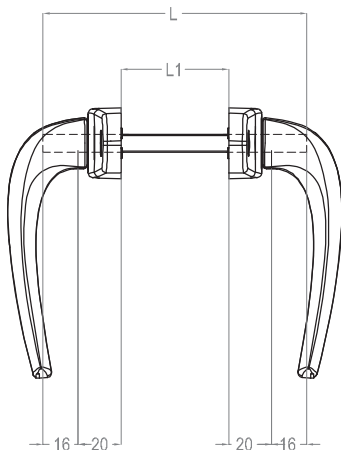

Type	E
DH-2025	85/92mm
DH-2125	
DH-2225	
DH-2325	

DH-2025

DH-2125

DH-2225

DH-2325

L1	L
40-50mm	110mm
50-80mm	145mm

Type	E
DH-3025	85/92mm
DH-3125	
DH-3225	
DH-3325	
DH-3325	

ART	
DH-3025	30 pcs
DH-3125	30 pcs
DH-3225	30 pcs
DH-3325	30 pcs

Door handle

DH-3025

DH-3125

DH-3225

DH-3325

L1	L
40-50mm	110mm
50-80mm	145mm

$X=L1+18mm$

ART

DH-2032	30 pcs
DH-2132	30 pcs
DH-2232	30 pcs
DH-2332	30 pcs

Type	E
DH-2032	85/92mm
DH-2132	
DH-2232	
DH-2332	

Door handle

DH-2032

DH-2132

DH-2232

DH-2332

L1	L
40-50mm	110mm
50-80mm	145mm