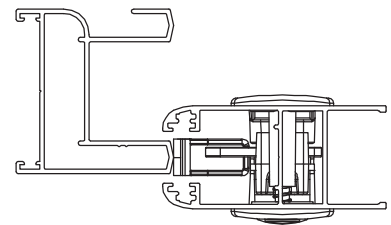

SLIDING HANDLES

ART

SH-0180 (KLIKLOCK)

50 pcs

Sliding door handle

ART

SH-0183 (PARIS)

50 pcs