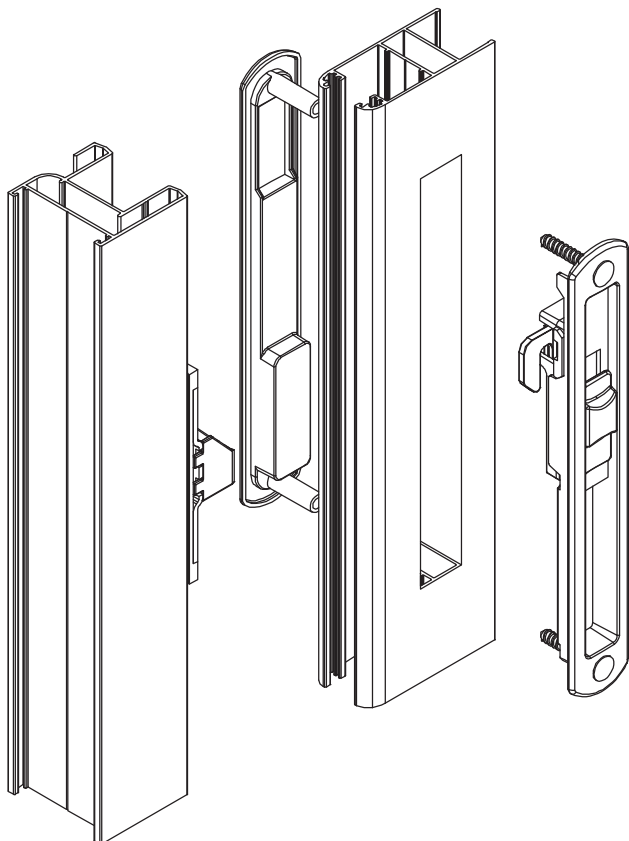

SLIDING HANDLES

ART

SH-0180 (KLIKLOCK)

50 pcs

Sliding door handle

ART

SH-0183 (PARIS)

50 pcs