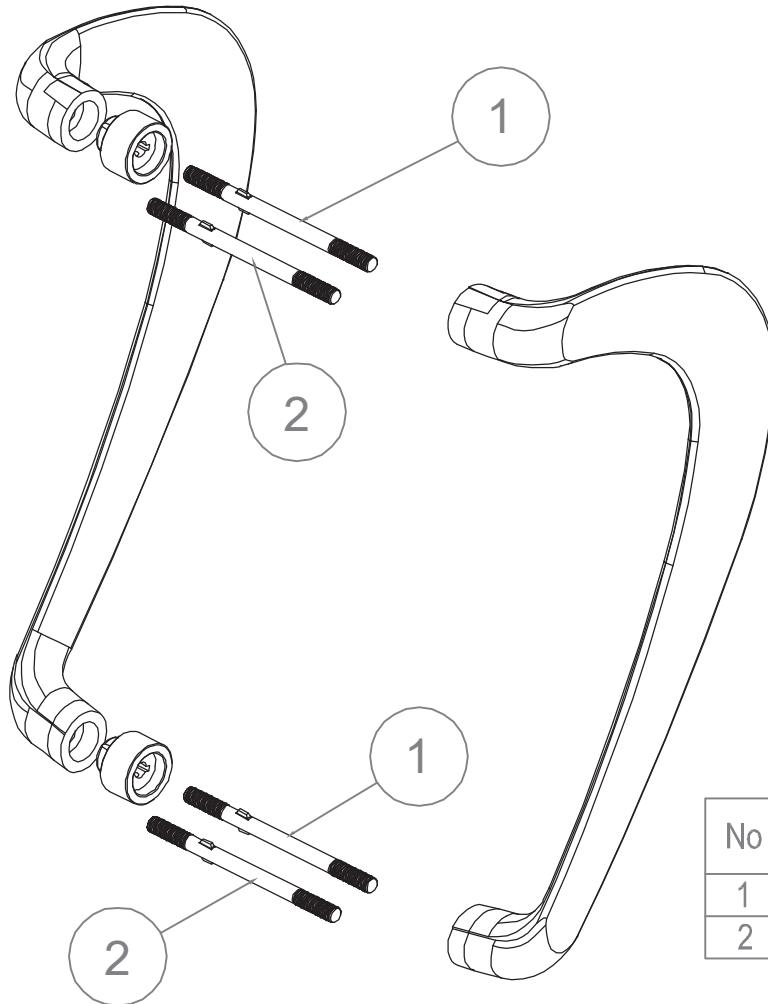

No	Parça adı	Adet
1	M8x126 L	2
2	M8x126 R	2