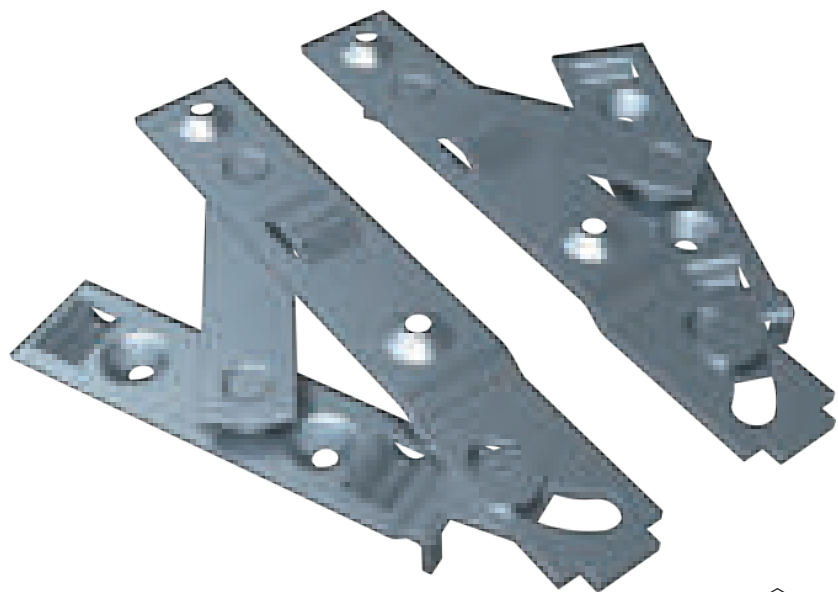

Spring hinge for swing door

2 HINGES		
H mm	L mm	WEIGHT Kg
2100 2150	600	55
	700	48
	800	42
	900	38
	1000	35

3 HINGES		
H mm	L mm	WEIGHT Kg
2100 2150	600	95
	700	84
	800	73
	900	67
	1000	62

ART

HN-0148

20 pcs