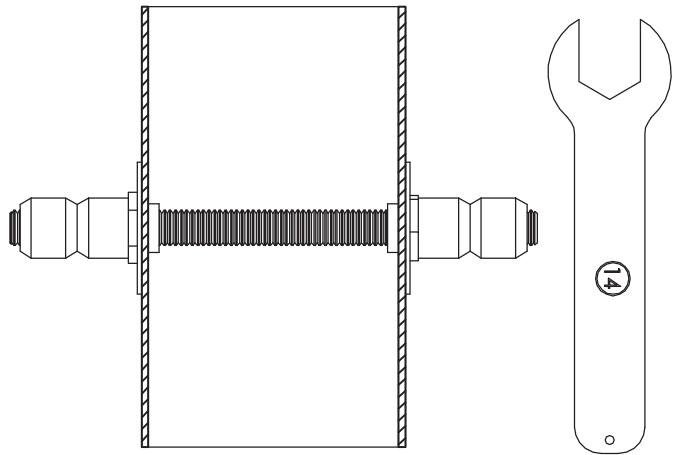

No	Parça adı	Adet
1	M8x126 L	2
2	M8x126 R	2

ART

PH-7060 (AK 2025)

10pcs

Pull Handle

ART

PH-7070

10pcs