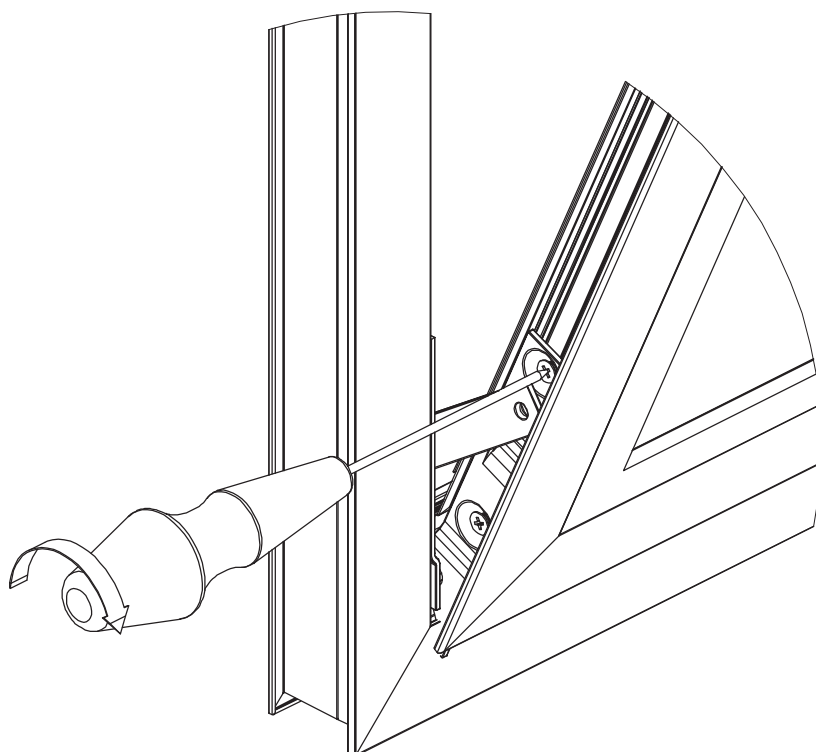

ART

HN-0148

20 pcs

Secret hinge