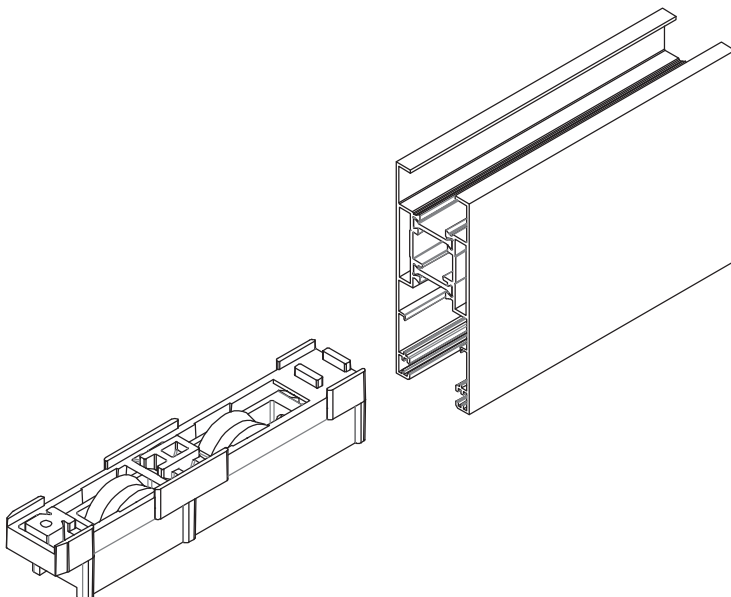

ART

SR-0208

160 pcs

SR-0208R

160 pcs

Double plastic roller

		TYPE 1 10.000 CYCLES	TYPE 2 15.000 CYCLES	TYPE 3 25.000 CYCLES
		KG 160	KG 140	KG 120
		KG 160	KG 140	KG 120
		KG 130	KG 110	KG 100

03