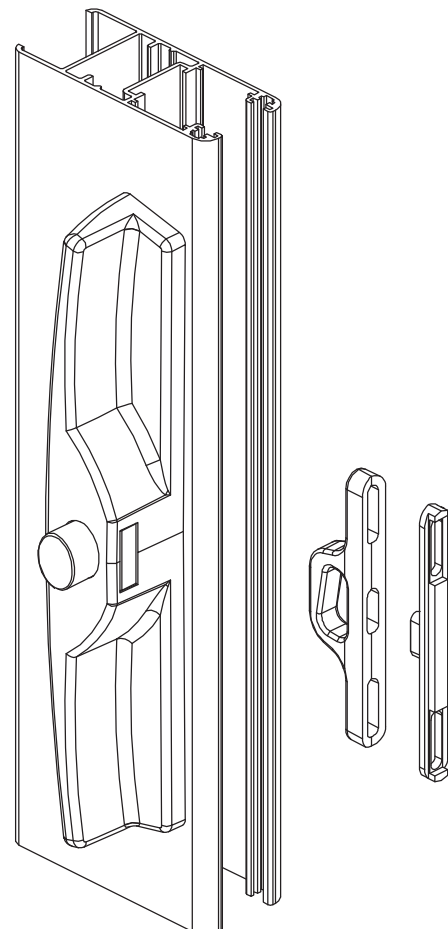

ART

SH-0183 (PARIS)

50 pcs

Sliding door handle