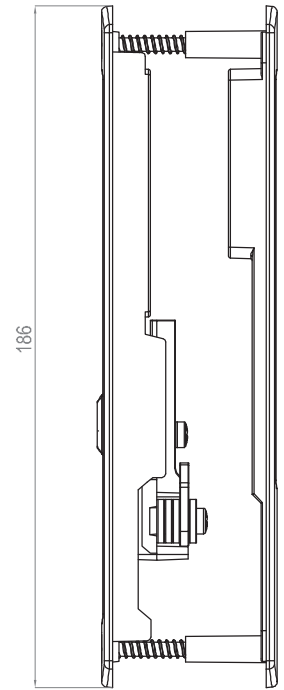

SLIDING HANDLES

ART

SH-0180 (KLIKLOCK)

50 pcs

Sliding door handle

ART

SH-0183 (PARIS)

50 pcs