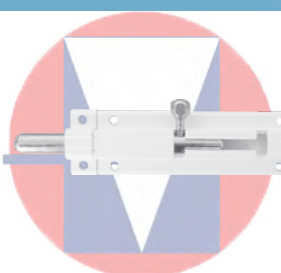

*Verrou*

**VXL-1206**

*Folding opener in aluminium,  
nylon and stainless steel*

*Commande multifonctions en  
aluminium, nylon et acier inox*

**VXL-F7**

*Adjustable fanlight opener for  
bottom hung casement*

*Ferme-impostes réglable pour  
soufflet*

**VXL-ST**

*Striking plate*

*Gâche*

**VXL-AL004**

*Aluminium latch*

*Aluminium loquet*

**VXL-FC150**

*Aluminium finger catch for windows*

*Aluminium doigt pour attrap er la fenêtre*

**VXL-MO1000**

*Trammel*

*Trémail*

**VXL-FC1390**

*Aluminium finger catch for windows*

*Aluminium doigt pour attrap er la fenêtre*