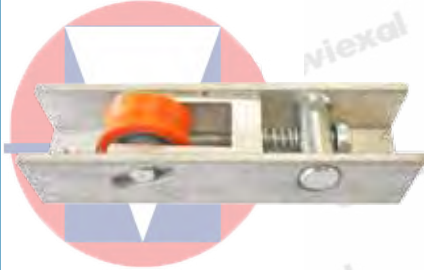

VXL-9000-9200 I

Aluminium roller with V and U groove wheel

Aluminium rouleau avec rainure en U et la roue rainure en V