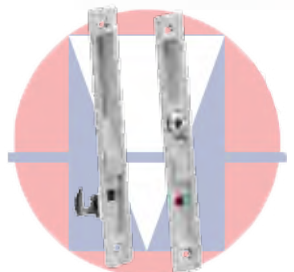

*Verrou*

**VXL-1206**

*Folding opener in aluminium,  
nylon and stainless steel*

*Commande multifonctions en  
aluminium, nylon et acier inox*

**VXL-F7**

*Adjustable fanlight opener for  
bottom hung casement*

*Ferme-impostes réglable pour  
soufflet*

**VXL-ST**

*Striking plate*

*Gâche*

**VXL-AL004**

*Aluminium latch*

*Aluminium loquet*

**VXL-FC150**

*Aluminium finger catch for windows*

*Aluminium doigt pour attrap er la fenêtre*

**VXL-MO1000**

*Trammel*

*Trémail*

**VXL-FC1390**

*Aluminium finger catch for windows*

*Aluminium doigt pour attrap er la fenêtre*

**VXL-3720**

*Bolt Viexal*

*Boulonner Viexal*

**VXL-7610**

*Lock for all sliding series with or without cylinder*

*Serrure pour série coulissante avec ou sans cylinder*

**VXL-G948**

*Pair of hinges for transform windows*